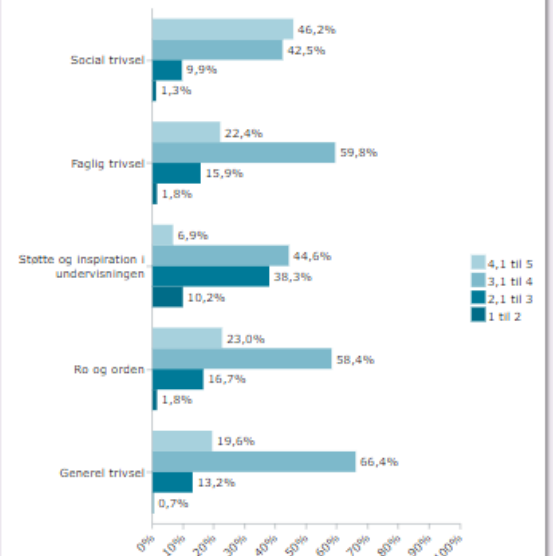

2023/2024

BØRNE- OG
UNDERVISNINGSMINISTERIET

Trivsel fordelt på indikatorer

5: Indikerer høj trivsel
1: Indikerer lav trivsel

Elevsvar fordelt på indikatorer

Skoleår

- > 2023/2024
- > 2022/2023
- > 2021/2022
- > 2020/2021
- > 2019/2020
- > 2018/2019
- > 2017/2018
- > 2016/2017

Køn

- > Pige
- > Dreng

Klassetrin

- > 4. klassetrin
- > 5. klassetrin
- > 6. klassetrin
- > 7. klassetrin
- > 8. klassetrin
- > 9. klassetrin

Data er opdateret til og med skoleåret: 2023/2024 | Kilde: Styrelsen for It og Læring