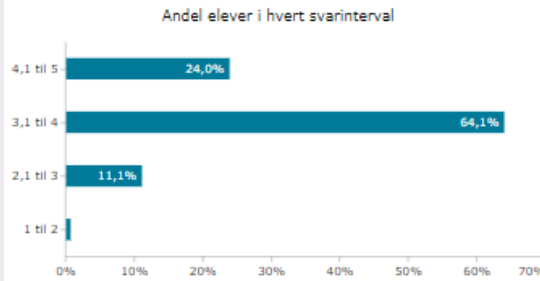

Køn

- > Pige
- > Dreng

Klassetrin

- > 4. klassetrin
- > 5. klassetrin
- > 6. klassetrin
- > 7. klassetrin
- > 8. klassetrin
- > 9. klassetrin

Data er opdateret til og med skoleåret: 2023/2024 | Kilde: Styrelsen for It og Læring

Elevtrivsel i folkeskolen

2023/2024 | Ringkøbing-Skjern

BØRNE- OG
UNDERVISNINGSMINISTERET

3,6

Generel trivsel

5: Indikerer høj trivsel
1: Indikerer lav trivsel

Skoleår↓

2023/2024

- > 2022/2023
- > 2021/2022
- > 2020/2021
- > 2019/2020
- > 2018/2019
- > 2017/2018
- > 2016/2017

Køn

- > Pige
- > Dreng

Klassetrin

- > 4. klassetrin
- > 5. klassetrin
- > 6. klassetrin
- > 7. klassetrin
- > 8. klassetrin
- > 9. klassetrin