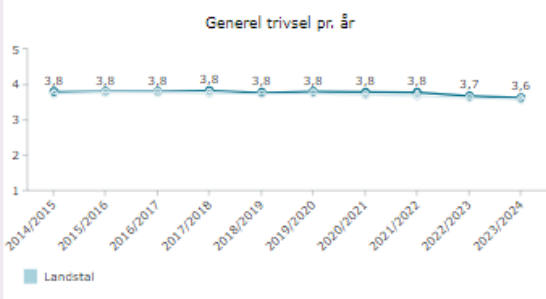

Køn

- > Pige
- > Dreng

Klassetrin

- > 4. klassetrin
- > 5. klassetrin
- > 6. klassetrin
- > 7. klassetrin
- > 8. klassetrin
- > 9. klassetrin

Data er opdateret til og med skoleåret: 2023/2024 | Kilde: Styrelsen for It og Læring

Elevtrivsel i folkeskolen

2023/2024 | Ringkøbing-Skjern

BØRNE- OG
UNDERVISNINGSMINISTERET

3,6

Generel trivsel

5: Indikerer høj trivsel
1: Indikerer lav trivsel

Skoleår↓

2023/2024