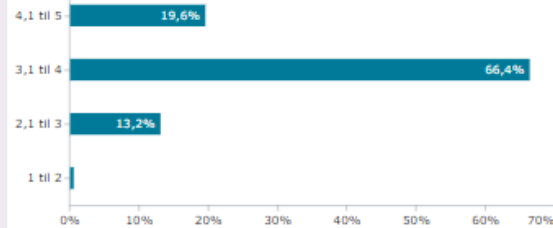

Landstal

Elevtrivsel i folkeskolen

2023/2024

BØRNE- OG
UNDERVISNINGSMINISTERIET

3,6

Generel trivsel

5: Indikerer høj trivsel
1: Indikerer lav trivsel

Andel elever i hvert svarinterval

Skoleår

2023/2024

- > 2022/2023
- > 2021/2022
- > 2020/2021
- > 2019/2020
- > 2018/2019
- > 2017/2018
- > 2016/2017

Køn

- > Pige
- > Dreng

Generel trivsel pr. år

Andel elever i hvert svarinterval pr. år

Klassetrin