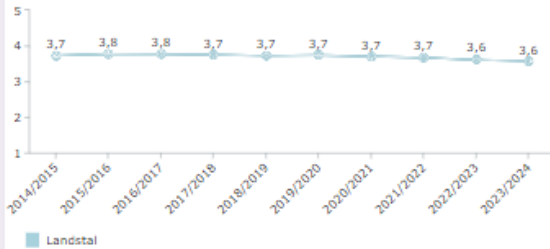

Skoleår

2023/2024

- > 2022/2023
- > 2021/2022
- > 2020/2021
- > 2019/2020
- > 2018/2019
- > 2017/2018
- > 2016/2017

Køn

- > Pige
- > Dreng

Generel trivsel pr. år

Andel elever i hvert svarinterval pr. år

Klassetrin

- > 4. klassetrin
- > 5. klassetrin
- > 6. klassetrin
- > 7. klassetrin
- > 8. klassetrin
- > 9. klassetrin

Data er opdateret til og med skoleåret: 2023/2024 | Kilde: Styrelsen for It og Læring

Elevtrivsel i folkeskolen