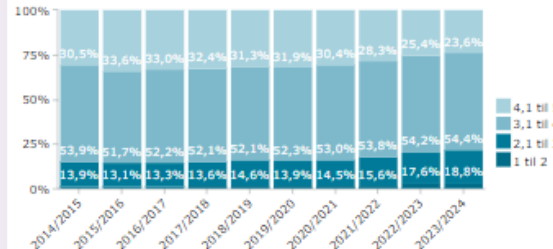

Skoleår

2023/2024

- > 2022/2023
- > 2021/2022
- > 2020/2021
- > 2019/2020
- > 2018/2019
- > 2017/2018
- > 2016/2017

Køn

- > Pige
- > Dreng

Generel trivsel pr. år

Andel elever i hvert svarinterval pr. år

Klassetrin

- > 4. klassetrin
- > 5. klassetrin
- > 6. klassetrin
- > 7. klassetrin
- > 8. klassetrin
- > 9. klassetrin

Data er opdateret til og med skoleåret: 2023/2024 | Kilde: Styrelsen for It og Læring

Elevtrivsel i folkeskolen