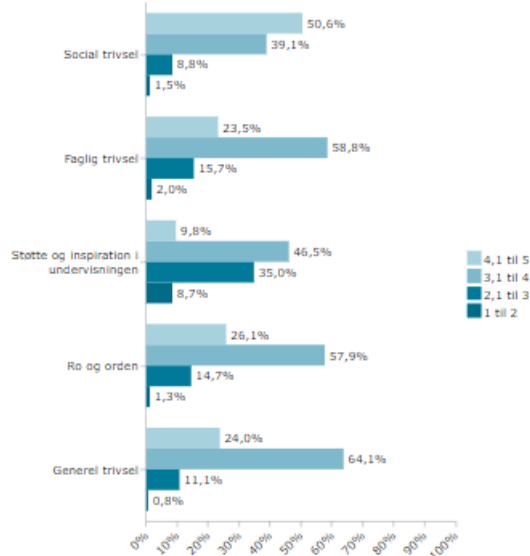

- > 2022/2023
- > 2021/2022
- > 2020/2021
- > 2019/2020
- > 2018/2019
- > 2017/2018
- > 2016/2017

Køn

- > Pige
- > Dreng

Klassetrin

- > 4. klassetrin
- > 5. klassetrin
- > 6. klassetrin
- > 7. klassetrin
- > 8. klassetrin
- > 9. klassetrin

Data er opdateret til og med skoleåret: 2023/2024 | Kilde: Styrelsen for It og Læring

Elevtrivsel i folkeskolen

2023/2024 | Ringkøbing-Skjern

BØRNE- OG
UNDERVISNINGSMINISTERET

Trivsel fordelt på indikatorer

5: Indikerer høj trivsel
1: Indikerer lav trivsel

Elevsvar fordelt på indikatorer

Skoleår↓

- > 2023/2024
- > 2022/2023
- > 2021/2022
- > 2020/2021
- > 2019/2020
- > 2018/2019
- > 2017/2018
- > 2016/2017

Køn