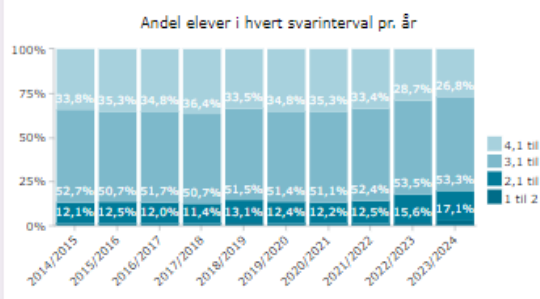

Køn

- > Pige
- > Dreng

Klassetrin

- > 4. klassetrin
- > 5. klassetrin
- > 6. klassetrin
- > 7. klassetrin
- > 8. klassetrin
- > 9. klassetrin

Data er opdateret til og med skoleåret: 2023/2024 | Kilde: Styrelsen for It og Læring

Elevtrivsel i folkeskolen

2023/2024 | Ringkøbing-Skjern

BØRNE- OG
UNDERVISNINGSMINISTERET

3,6

Generel trivsel

5: Indikerer høj trivsel
1: Indikerer lav trivsel

Skoleår↓

2023/2024

- > 2022/2023
- > 2021/2022
- > 2020/2021
- > 2019/2020
- > 2018/2019
- > 2017/2018
- > 2016/2017

Køn

- > Pige
- > Dreng

Klassetrin

- > 4. klassetrin
- > 5. klassetrin
- > 6. klassetrin
- > 7. klassetrin
- > 8. klassetrin
- > 9. klassetrin